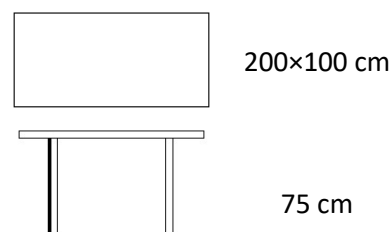

Bali

Hranatý teakový rozkládací stůl

345911

ROZMĚRY STOLU:

POPIS

Bali hranatý teakový rozkládací stůl z vysoce kvalitního teakového dřeva světle hnědé barvy. Uprostřed stolu je otvor pro slunečník o průměru 6 cm. Vhodný do interiéru i exteriéru. Nenáročný na údržbu, 1x ročně natřete teakovým olejem.

PARAMETRY

Funkce	rozkládací
Skládací	ne
Materiál	teak
Barva	světle hnědá
Vhodné pro prostory	interiér, exteriér
Výrobek je dodán v rozmontovaném stavu	ano
Součástí dodávky je spojovací materiál a návod k montáži	ano

TEXIM s.r.o.

Kladská 331/14, 500 03 Hradec Králové
texim@texim.cz
mobil: +420 602 438 740

www.texim.cz

Bali

hrnatý teakový rozkládací stůl

Druh výrobku	stůl
Funkce	rozkládací
Skládací	ne
Materiál	teak
Barva	světle hnědá
Povrchová úprava materiálu	natural
Odolnost vůči povětrnostním vlivům	ano
Průměr desky	-
Rozměr v rozloženém stavu (D x Š)	200 cm x 100 cm
Rozměr ve složeném stavu (D x Š)	150 cm x 100 cm
Výška desky od země	75 cm
Uprostřed otvor pro slunečnick (Průměr)	6 cm
Záslepka na otvor pro slunečnick	ano – dřevěná
Síla materiálu (deska x noha)	2,7 cm x 4,5 cm
Hmotnost	45 kg
Hmotnost balení	50 kg
Rozměr obalu	155 cm x 104 cm x 20 cm
Vhodné pro prostory	interiér, exteriér
Doporučení nátěru	pravidelně
Údržba	teakový olej
Výrobek je dodán v rozmontovaném stavu	ano
Součástí dodávky je spojovací materiál a návod k montáži	ano